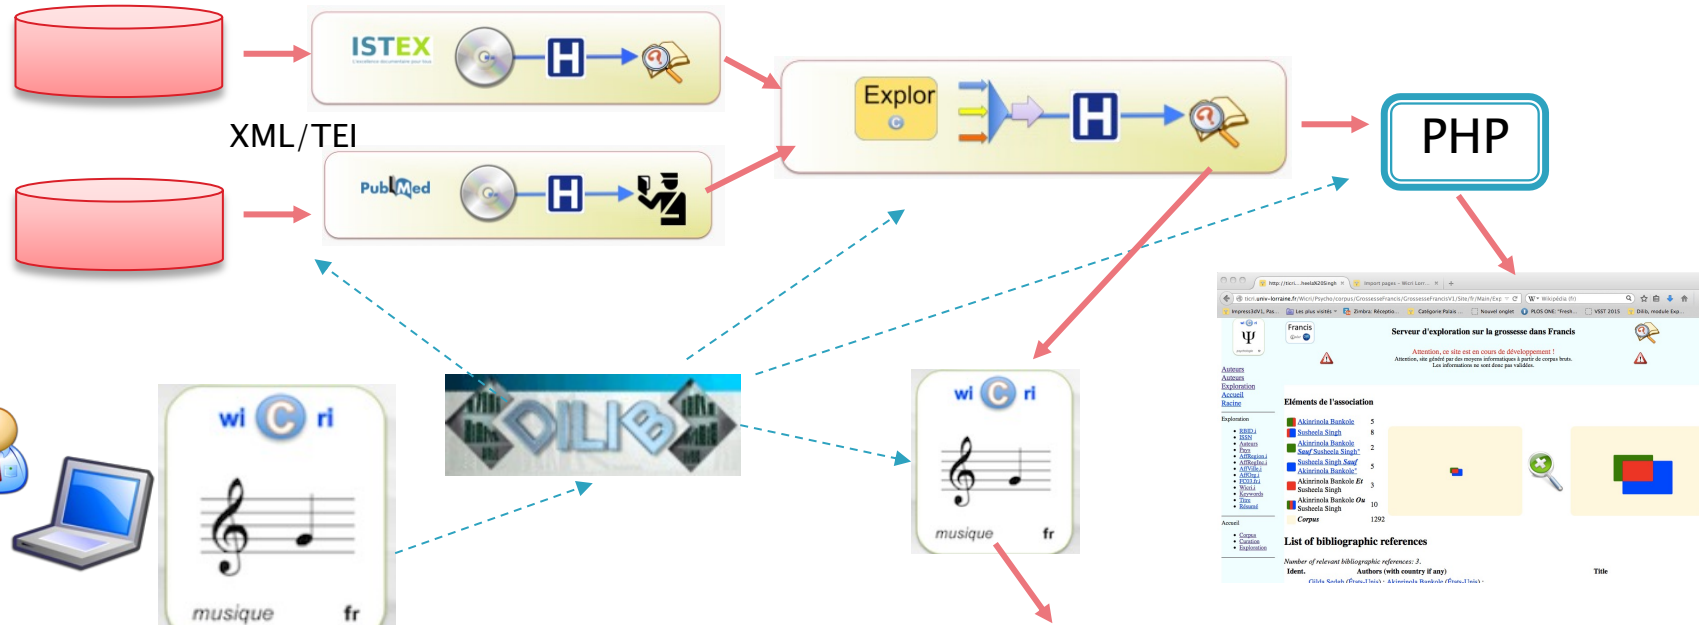

ISTEX – Serveur – génération

[[Explor plateforme MozartV1 /Carte France|taille=400]]

Pays	Région	Villes
1. France (67) ↗	1. Californie (11) ↗	1. Paris (9) ↗
2. États-Unis (31) ↗	2. Île-de-France (9) ↗	2. Marseille (5) ↗
3. Royaume-Uni (14) ↗	3. Occitanie (région administrative) (7) ↗	3. Montpellier (4) ↗
4. Allemagne (14) ↗	4. Massachusetts (6) ↗	4. Londres (4) ↗
5. Canada (11) ↗	5. Angleterre (6) ↗	5. Grenoble (4) ↗
6. Italie (10) ↗	6. État de New York (5) ↗	6. Berlin (4) ↗
7. Espagne (8) ↗	7. Maryland (5) ↗	7. Toulouse (3) ↗
8. Suisse (6) ↗	8. Caroline du Nord (5) ↗	8. Prague (3) ↗
9. Australie (6) ↗	9. Arizona (5) ↗	9. Montréal (3) ↗
10. Pays-Bas (5) ↗	10. Washington (État) (4) ↗	10. Zurich (2) ↗
Mots-clés anglais	Mots des titres	ISSN/revue
1. Astrophysics (3) ↗	1. data (10) ↗	1. SPIE proceedings series (6) ↗
2. State of the art (2) ↗	2. analysis (7) ↗	2. 1932-6203 (5) ↗
3. Software package (2) ↗	3. software (6) ↗	3. Lecture Notes in Computer Science (4) ↗
4. Real time (2) ↗	4. microbial (6) ↗	4. Eos Trans. AGU (3) ↗
5. Québec (2) ↗	5. marine (5) ↗	5. 2034-9250 (3) ↗
6. Perspective (2) ↗	6. genome (5) ↗	6. 1091-6490 (3) ↗
7. Open source software (2) ↗	7. distributed (5) ↗	7. 0096-9941 (3) ↗
8. Measurement sensor (2) ↗	8. genomic (4) ↗	8. 0027-8424 (3) ↗
9. Library network (2) ↗	9. control (4) ↗	9. 2047-217X (2) ↗
10. Information policy (2) ↗	10. web (3) ↗	10. 1545-7885 (2) ↗

Mots-clés anglais

:

1. Astrophysics (3) [↗](#)
2. State of the art (2) [↗](#)
3. Software package (2) [↗](#)
4. Real time (2) [↗](#)
5. Quebec (2) [↗](#)
6. Perspective (2) [↗](#)
7. Open source software (2) [↗](#)
8. Measurement sensor (2) [↗](#)
9. Library network (2) [↗](#)
10. Information policy (2) [↗](#)